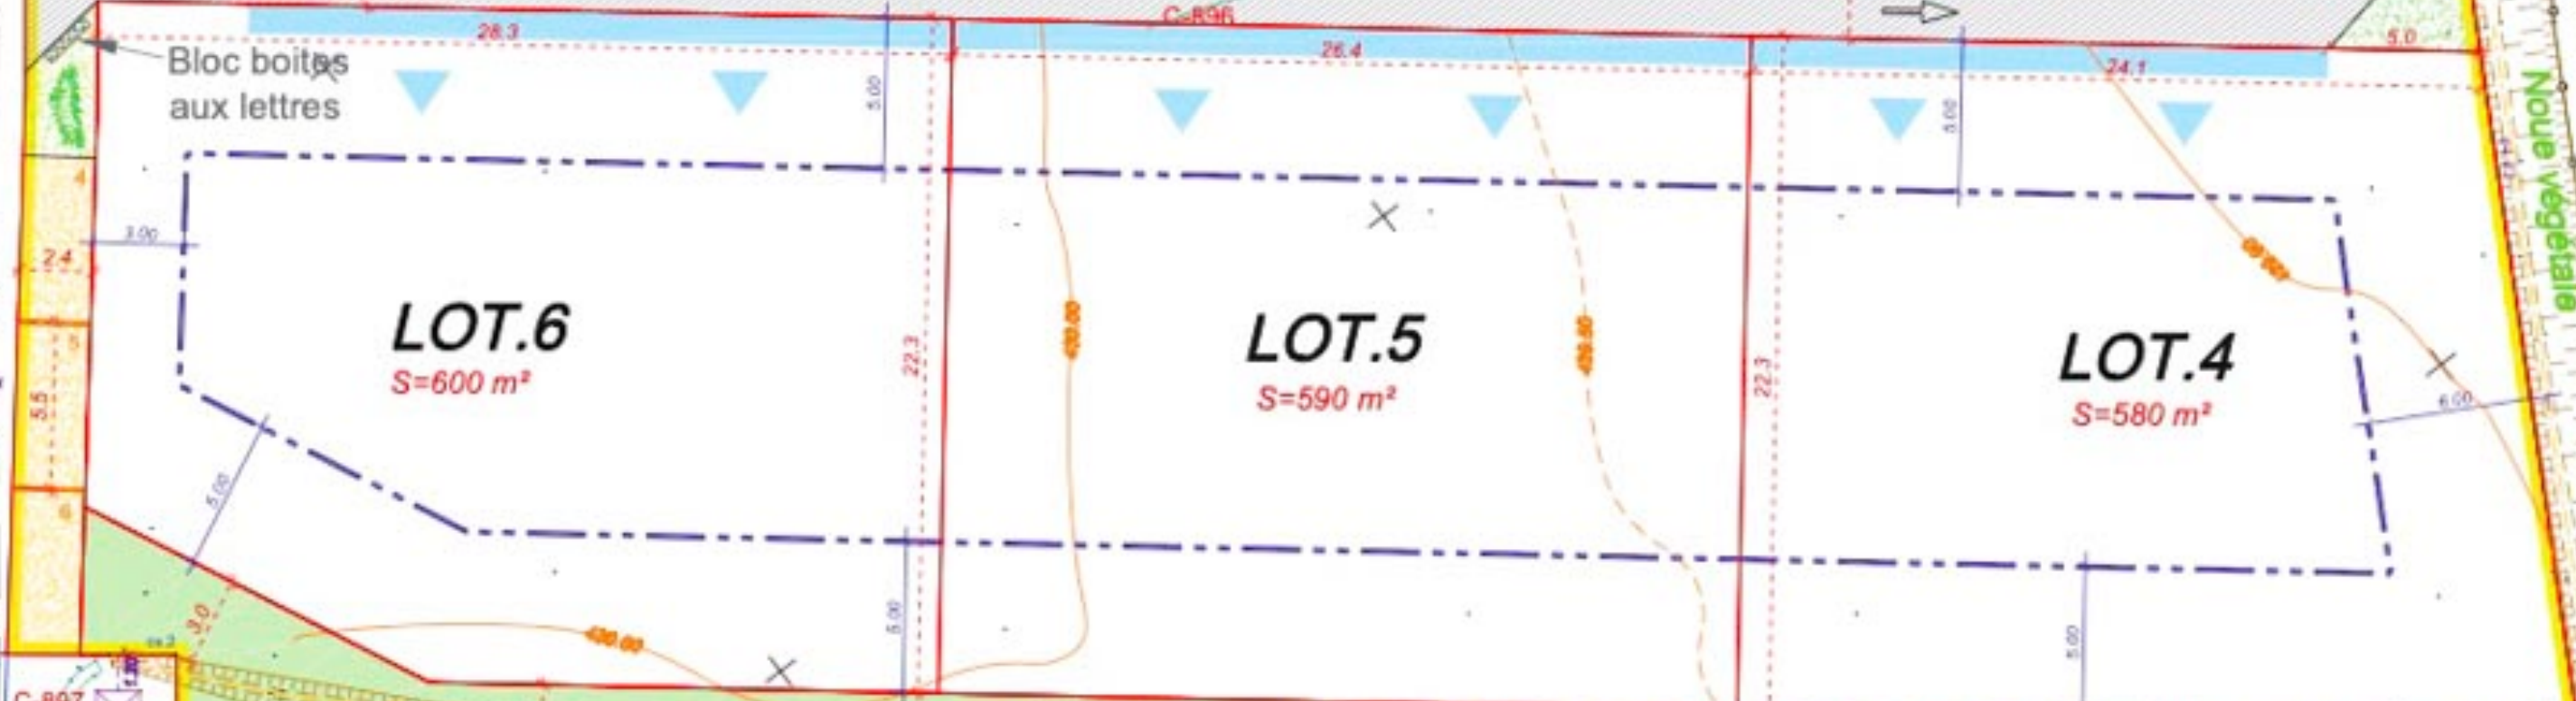

Route de la Combe Bougey

Commune de NOTRE-DAME-DE-L'OSIER

Commune de NOTRE-DAME-DE-L'OSIER
Nouvelle végétale
Chemin du Pré d...

E.L.2 Nouvelle végétale

E.L.1 future liaison

Voirie

LOT.1
S=510 m²

LOT.2
S=510 m²

LOT.3
S=513 m²

LOT.6
S=600 m²

LOT.5
S=590 m²

LOT.4
S=580 m²

Bloc boîtes
aux lettres

borne OGE
existante
22-383

borne OGE
existante
22-183

borne OGE
existante
22-188

borne pierre
existante
05-1200

C-890

C-895

C-896

C-9

C-942

C-714

C-940