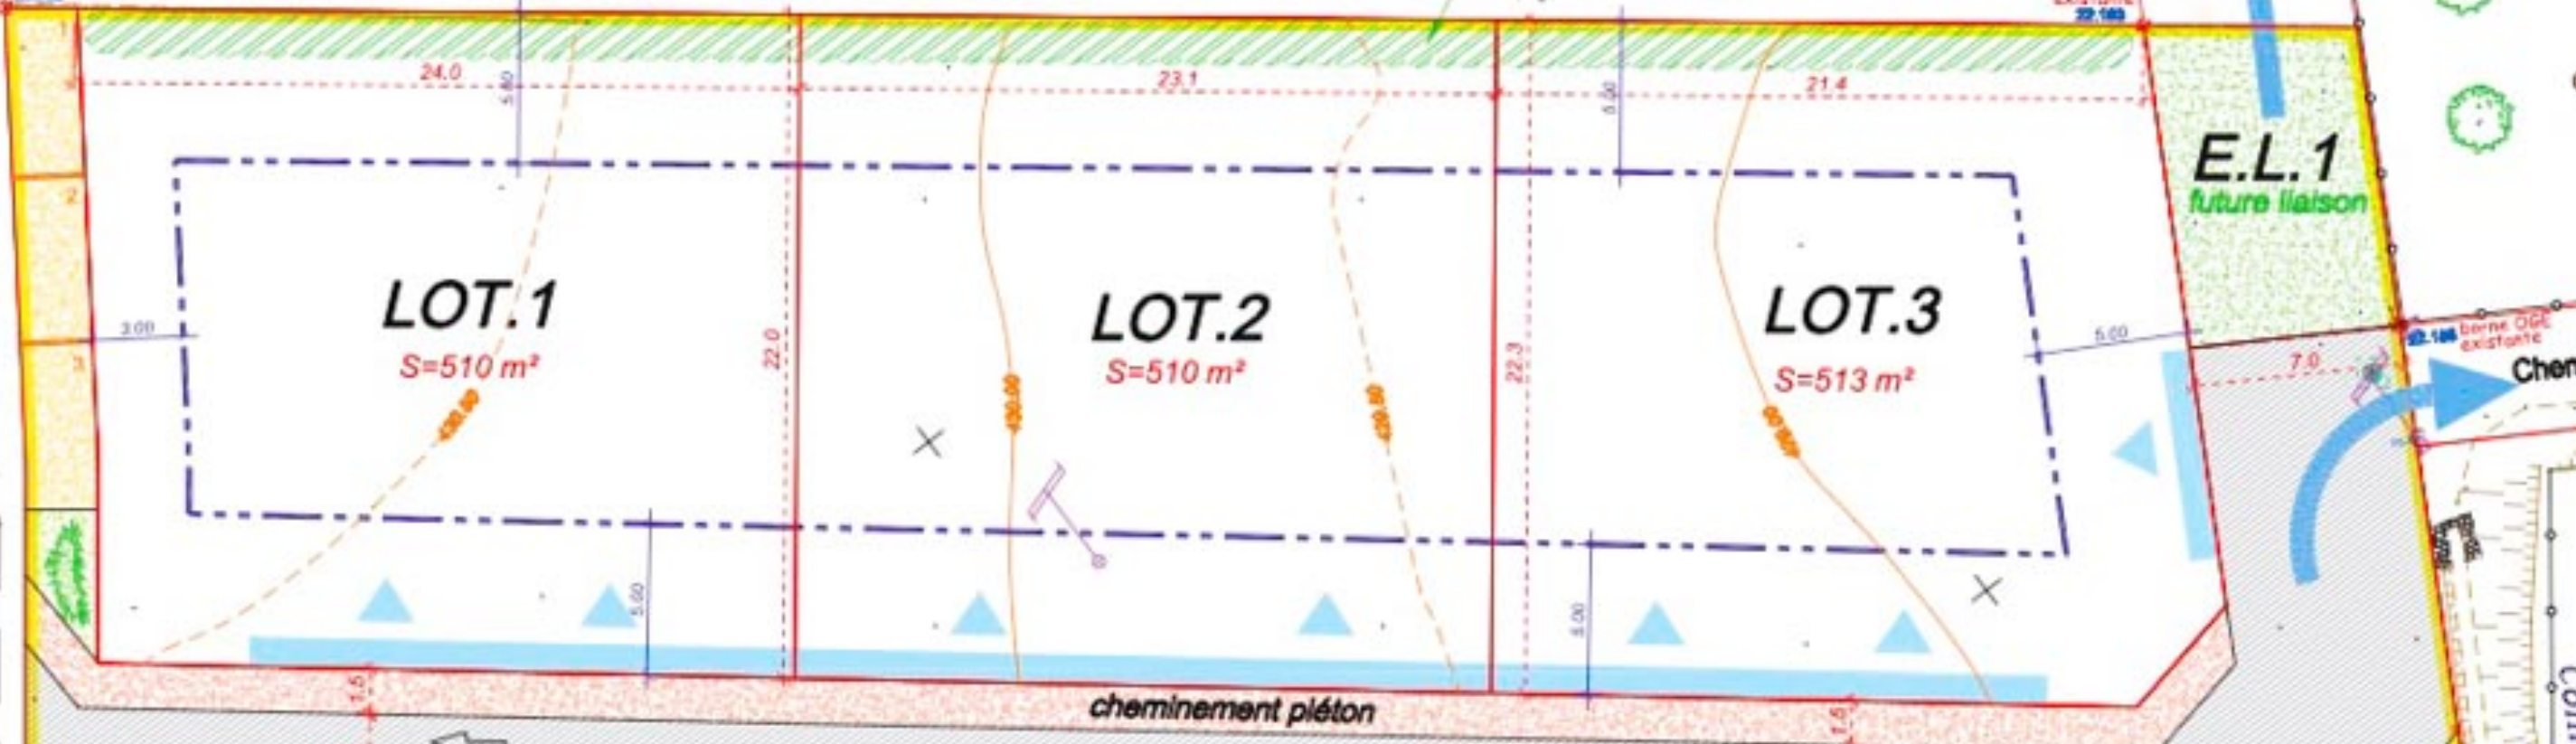

Route de la Combe Bougey

Commune de NOTRE-DAME-DE-L'OSIER

Commune de NOTRE-DAME-DE-L'OSIER
Nouvelle végétale
Chemin du Pré d...

E.L.2 Nouvelle végétale

E.L.1 future liaison

Voirie

LOT.1
S=510 m²

LOT.2
S=510 m²

LOT.3
S=513 m²

LOT.6
S=600 m²

LOT.5
S=590 m²

LOT.4
S=580 m²

Bloc boîtes
aux lettres

borne OGE
existante
22-383

borne OGE
existante
22-183

borne OGE
existante
22-188

borne pierre
existante
05-1200

C-890

C-895

C-896

C-9

C-942

C-714

C-940