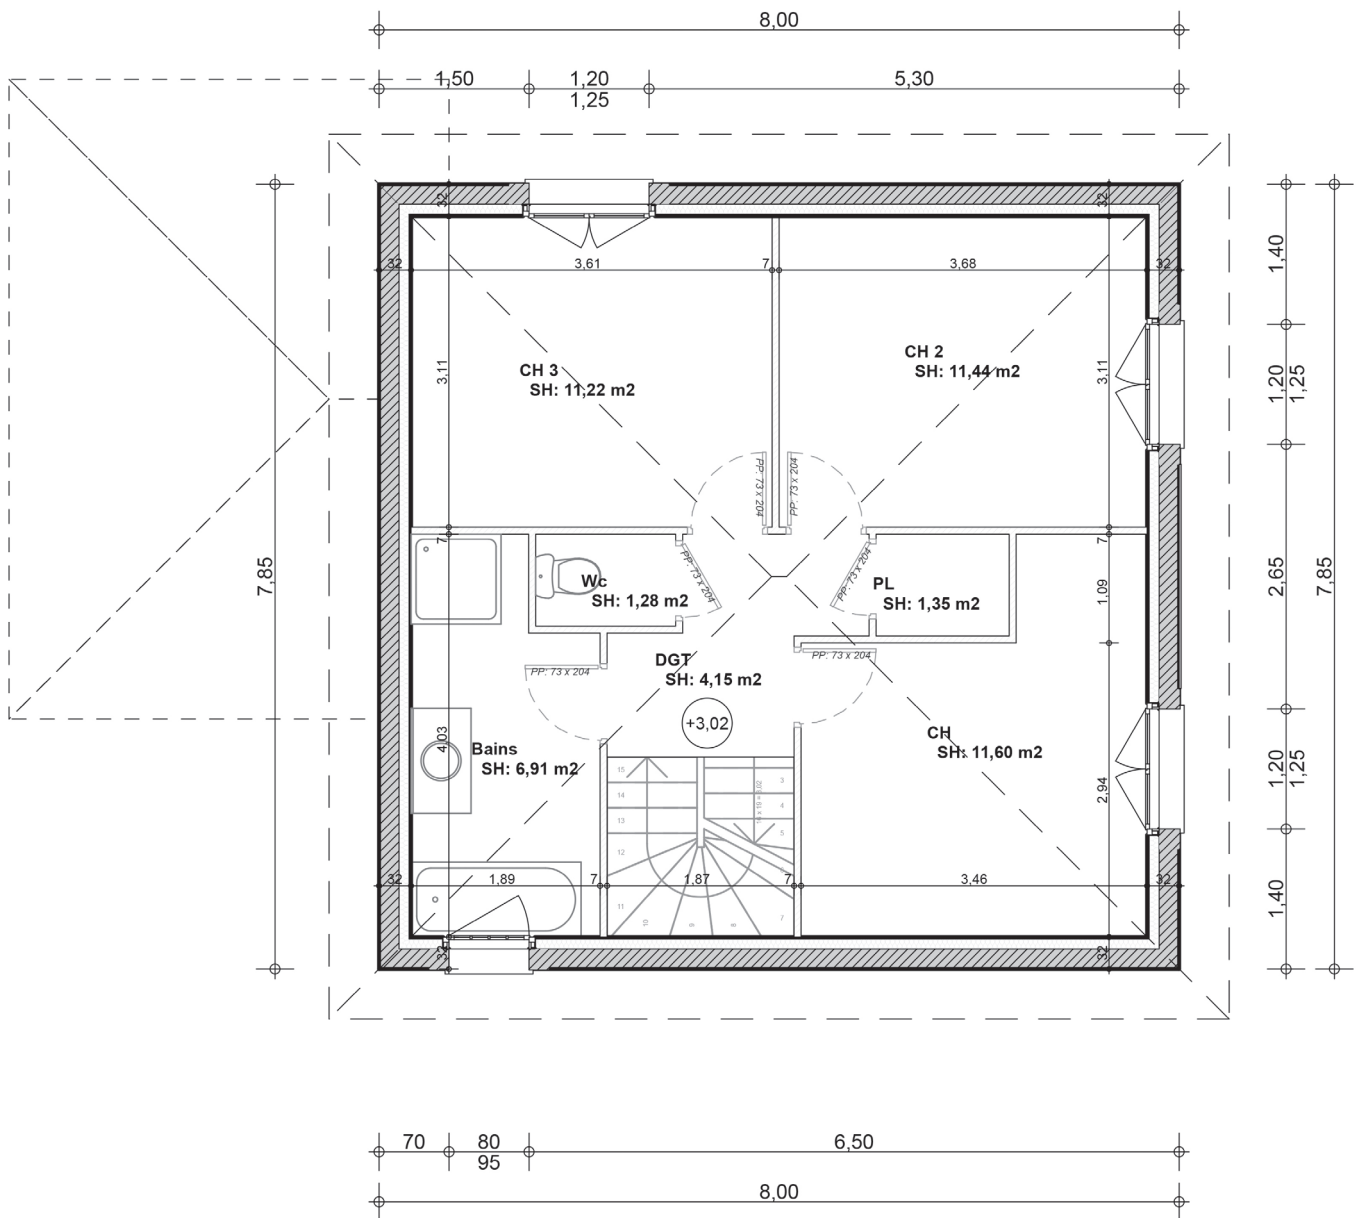

TABLEAU DES SURFACES

REZ	WC	1,42
REZ	Espace Vie	46,69
ÉTAGE	WC	1,29
ÉTAGE	PL	1,36
ÉTAGE	DGT	4,16
ÉTAGE	CH 3	11,23
ÉTAGE	CH 2	11,44
ÉTAGE	CH	11,60
ÉTAGE	Bains	6,91
		96,10 m ²

ETAGE

1:100

REZ

1:100