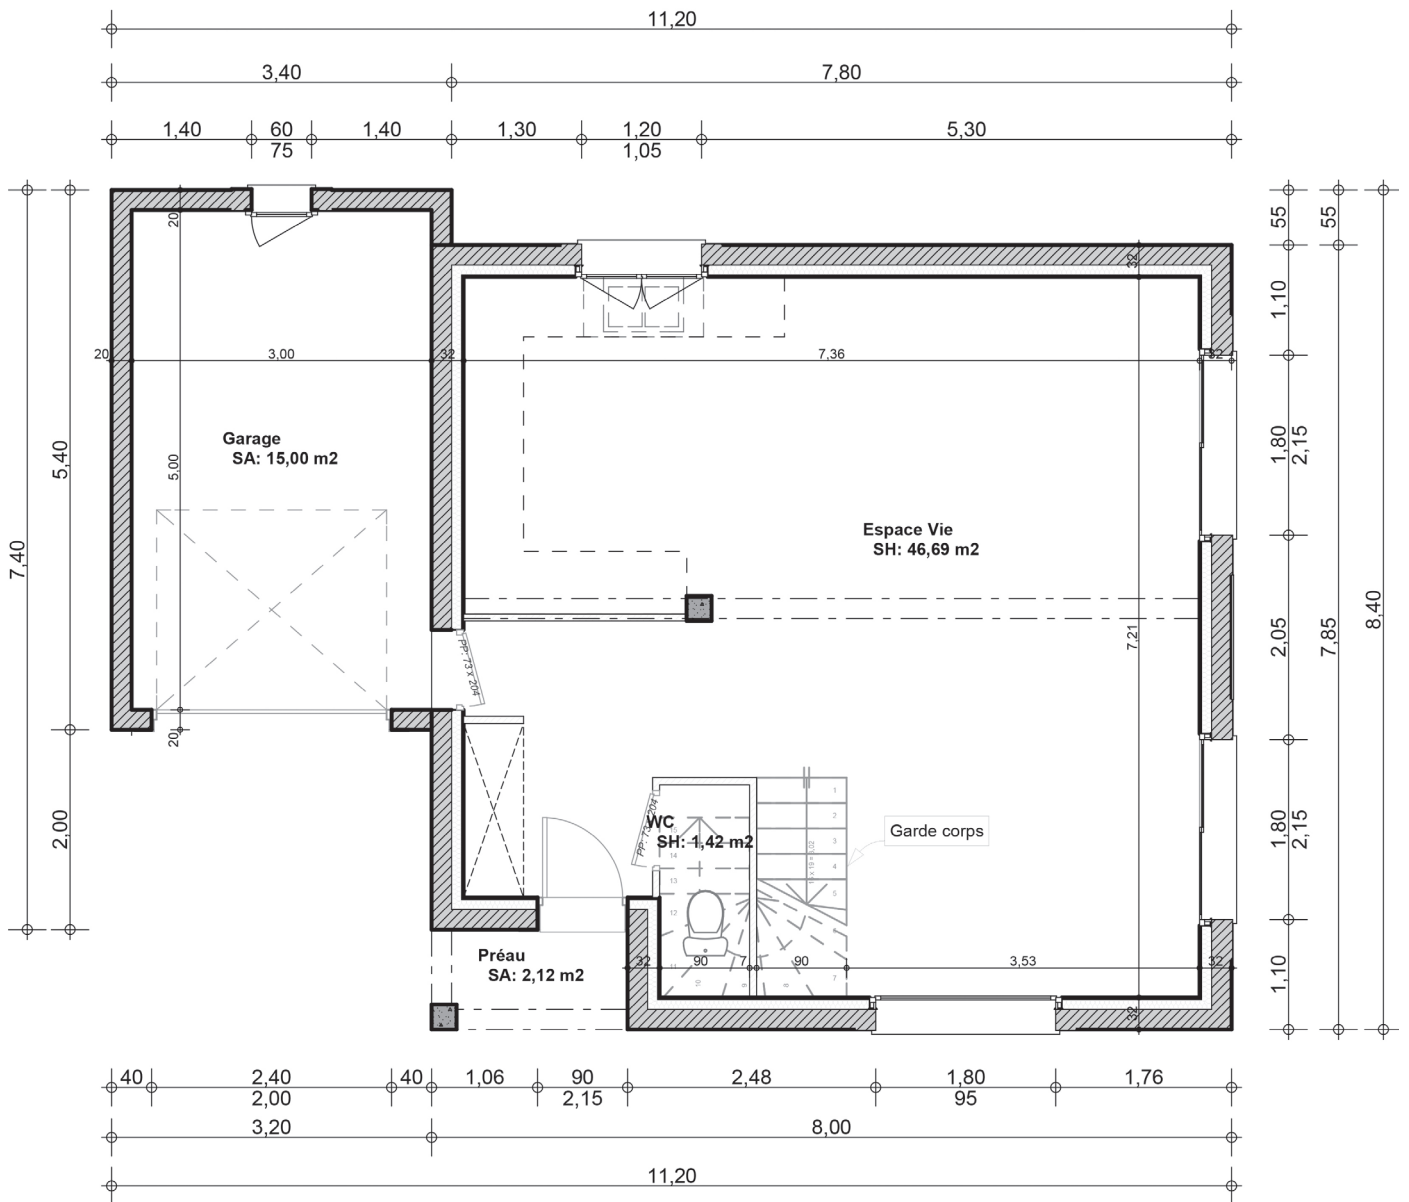

TABLEAU DES SURFACES

REZ	WC	1,42
REZ	Espace Vie	46,69
ÉTAGE	WC	1,29
ÉTAGE	PL	1,36
ÉTAGE	DGT	4,16
ÉTAGE	CH 3	11,23
ÉTAGE	CH 2	11,44
ÉTAGE	CH	11,60
ÉTAGE	Bains	6,91
		96,10 m ²

ETAGE

1:100

REZ

1:100